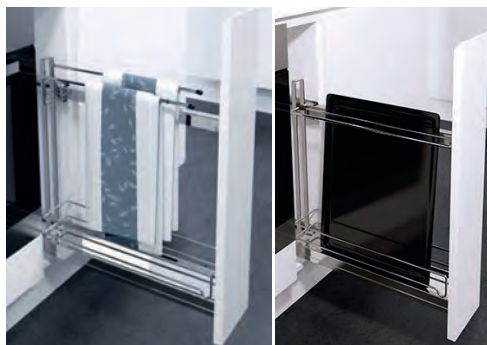

ВЫДВИЖНАЯ КОРЗИНА С ДИСТАНЦИОННОЙ ПЛАНКОЙ (МОНТАЖ ЗА РАСПАШНЫЕ ФАСАДЫ):

Ширина фасада, мм	Размер корзин, мм		
	глубина	ширина	высота
400	487	313	145
450	487	363	145
600	487	513	145

Характеристики:

- Корзина подходит на ширину фасада 400 мм, 450 мм и 600 мм.
- Дистанционные планки обеспечивают выдвижение корзины не задевая петлю.
- Доводчик плавного закрывания обеспечивает мягкое закрытие шкафа.
- Могут устанавливаться как в нижние шкафы, так и в шкафы-колонны.
- Качественное многослойное хромирование методом гальванизации.
- Нагрузка на корзину: 30 кг.

ВЫДВИЖНАЯ СИСТЕМА DSA:

Ширина фасада, мм	Глубина, мм	Размер корзин, мм	
		ширина	высота
150	470	82	75
200	470	135	75
300	470	230	75

Характеристики:

- Ширина корпуса: 150, 200 и 300 мм.
- Глубина корпуса: мин. 495 мм.
- Высота корпуса: мин. 580 мм.
- EasyFit: монтаж системы на направляющие без инструмента.
- Варианты корзин для 90°, 45° и 35°.
- Варианты с держателем для противней или полотенец
- Индивидуальная регулировка высоты корзин.
- Удобная трехмерная регулировка фасада.
- Направляющие со встроенным доводчиком для плавного и бесшумного закрывания.
- Нагрузка до 20 кг.

ВЫДВИЖНАЯ СИСТЕМА С ДЕРЖАТЕЛЕМ ПОЛОТЕНЕЦ И ПРОТИВНЕЙ:

Ширина фасада, мм	Глубина, мм	Размер корзин, мм	
		ширина	высота
150	470	82	75

Характеристики:

- Ширина корпуса: 150 мм.
- Глубина корпуса: мин. 495 мм.
- Высота корпуса: мин. 530 мм.
- EasyFit: монтаж системы на направляющие без инструмента.
- Три варианта: цельнометаллическая бутылочница с жестяным дном, бутылочница с держателем противней или с полотенцедержателем.
- Удобная трехмерная регулировка фасада
- Направляющие со встроенным доводчиком для плавного и бесшумного закрывания.
- Нагрузка на полку до 6 кг.
- Варианты для корпусов 90° и 45°.